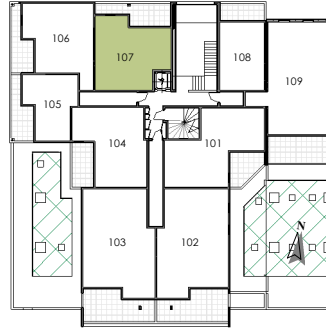

Les jardins de
LA MONEDA

SNC NIMES ESPLANADE - 123 bis avenue de Palavas - 34078 Montpellier - Tél. 04 67 696 696

REPERAGE

ORIENTATION

LEGENDE

NOTA

Les éléments techniques, tels que gaines, appareils sanitaires, ameublements éventuels, sont mentionnés à titre indicatifs et pourront être modifiés pour impératifs techniques.
L'implantation des ouvertures, des cloisons et les surfaces pourront être modifiées en fonction d'impératifs de construction.

NIVEAU R+1	LOGEMENT	N°A 107
BATIMENT A	T2	☒ AL ☐ PLS

TABLEAU DES SURFACES

Séjour / Cuisine	23.8 m²
Ch.	12.4 m²
SdE	4.9 m²
Wc	1.4 m²
Total Habitable	42.5 m²
Loggia	12.7 m²
Total Extérieur	12.7 m²

PLAN DE VENTE 14/06/18