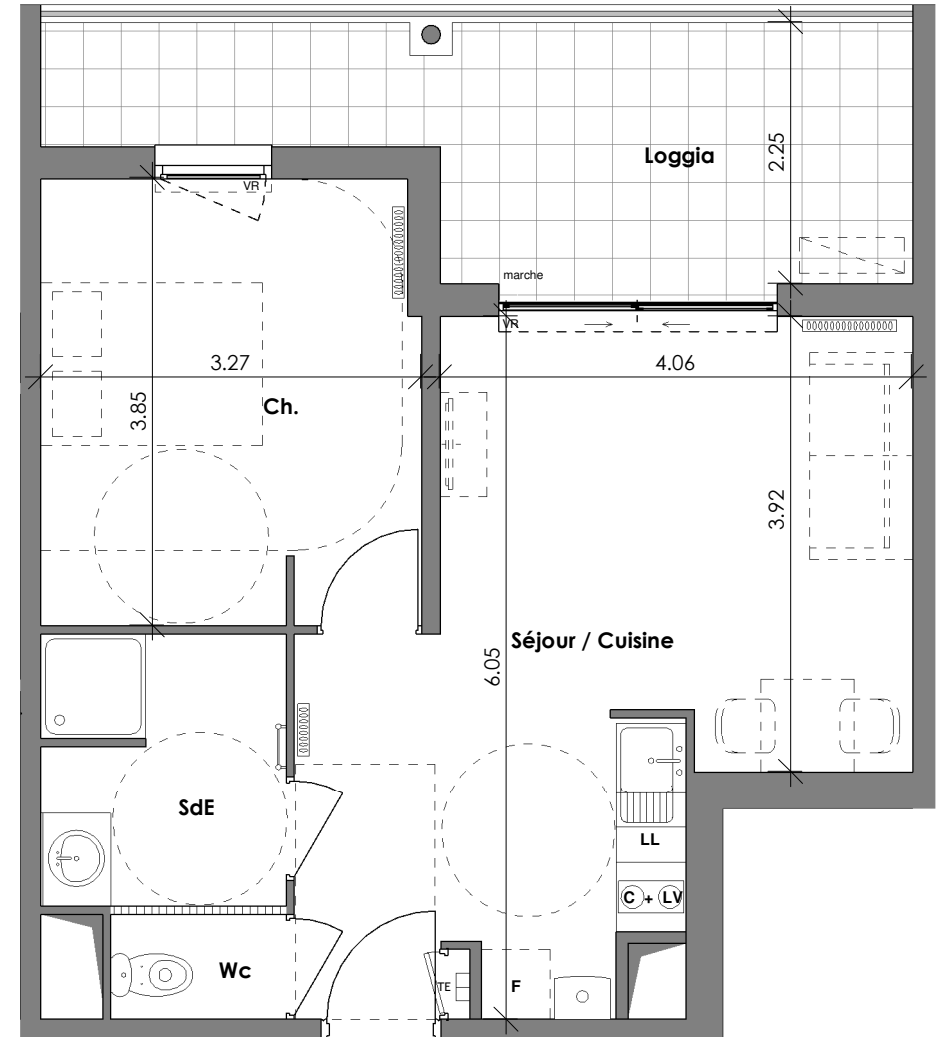

Les jardins de
LA MONEDA

SNC NIMES ESPLANADE - 123 bis avenue de Palavas - 34078 Montpellier - Tél. 04 67 696 696

REPERAGE

ORIENTATION

LEGENDE

NOTA

Les éléments techniques, tels que gaines, appareils sanitaires, ameublements éventuels, sont mentionnés à titre indicatifs et pourront être modifiés pour impératifs techniques.
L'implantation des ouvertures, des cloisons et les surfaces pourront être modifiées en fonction d'impératifs de construction.

NIVEAU R+1	LOGEMENT	N°A 107
BATIMENT A	T2	<input checked="" type="checkbox"/> AL <input type="checkbox"/> PLS

TABLEAU DES SURFACES

Séjour / Cuisine	23.8 m ²
Ch.	12.4 m ²
SdE	4.9 m ²
Wc	1.4 m ²
Total Habitable	42.5 m²
Loggia	12.7 m ²
Total Extérieur	12.7 m²

PLAN DE VENTE 14/06/18