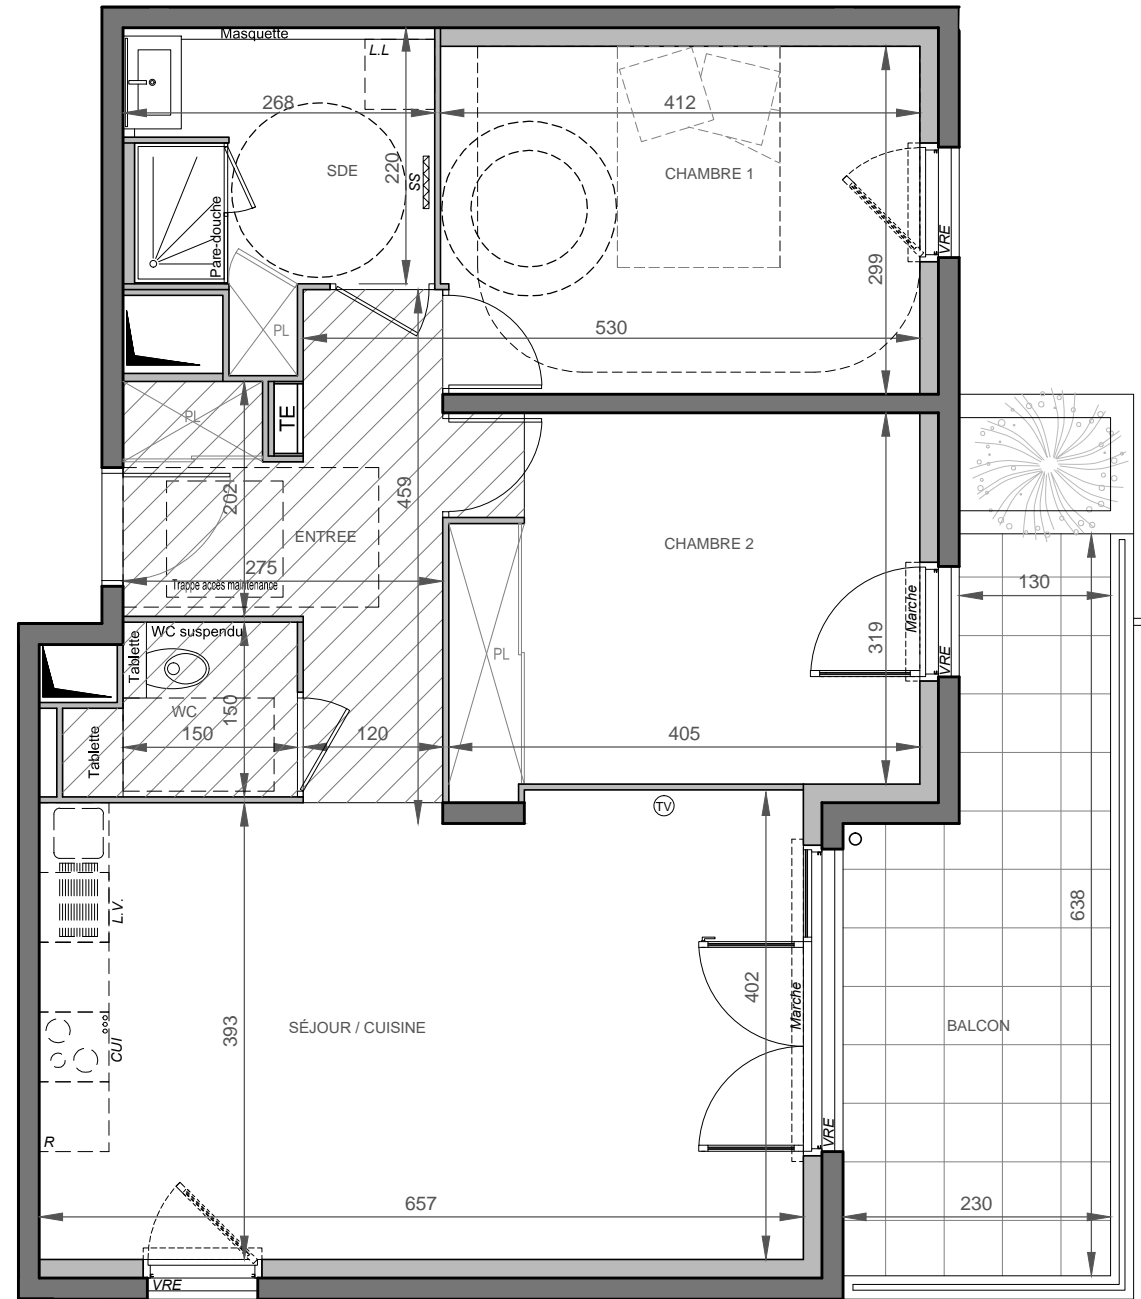

SCCV SETE RIVE SUD

LIGNE
*Accession
libre*

PLAN DE COMMERCIALISATION

T3

Type : **AL**

Niveau : **R+4**

A402

TABLEAU DES SURFACES

Entrée	dont placard	08,15m ²
Séjour /Cuisine		25,90m ²
Chambre 1		12,30m ²
Chambre 2	dont placard	12,90m ²
Salle d'eau	dont placard	06,20m ²
Wc		02,60m ²

SURFACES HABITABLES		68,05m²
Balcon		12,15m ²

Indice 02